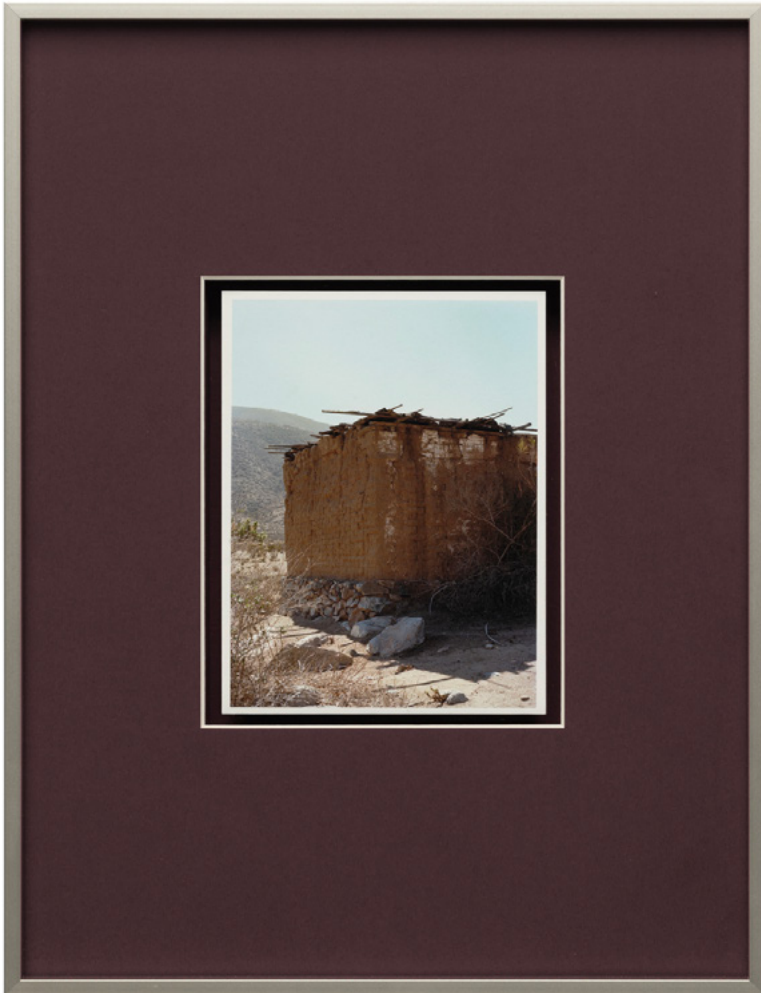

LA FRAGIL MEMORIA

WEB

AÑO:
FORMATO:
IMPRESIÓN:

2021-
Análogo 120 mm
Inyección de tintas
pigmentadas

MEDIDA:
UNDS:
ENMARCADO:

Marco 23x33 | Obra 13x17
Copias únicas
Aluminio
con paspartú de color, caja de
profundidad interior y
vidrio de museo

VALOR:

$170.000