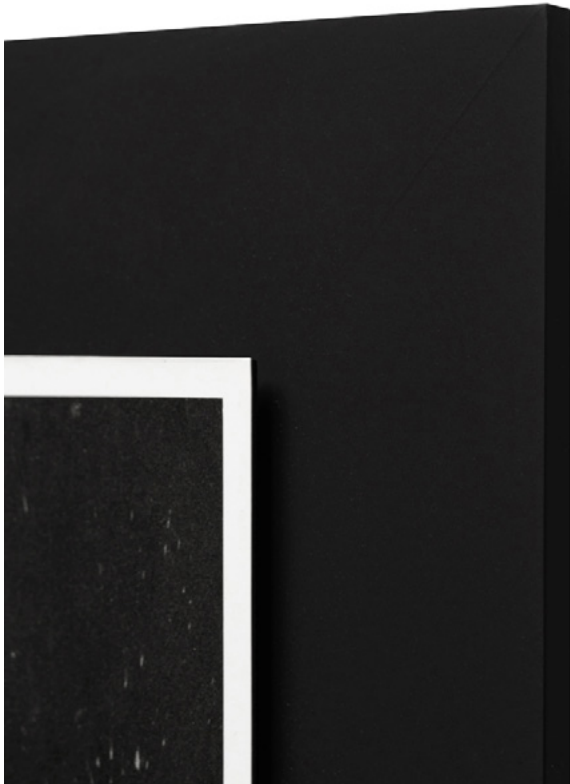

MEDIDA:

Marco 29x38 | Obra 19x28

UNDS:

Copia única

ENMARCADO:

Soporte de madera de 8 mm de espesor
pintado negro . Obra montada sobre
soporte de algodón, sin vidrio.

VALOR:

\$300.000