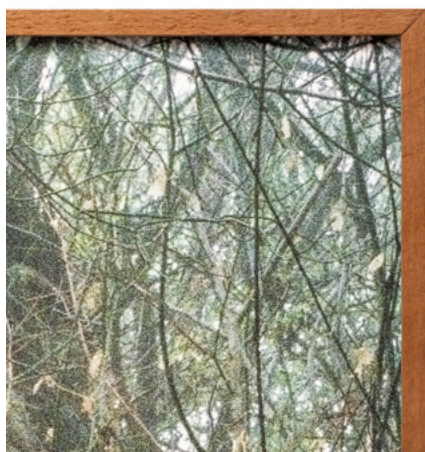

LA AFRICANA

WEB

AÑO:
FORMATO:
IMPRESIÓN:

2016 - 2018
Analógico 120 mm
Inyección de tintas
pigmentadas

MEDIDA:
UNDS:
ENMARCADO:

Marco 120x90 | Obra 120x90
5 unds + 2 p/a
Aluminio o madera de alerce en bruto
con vidrio simple o de museo

VALOR:

$380.000 | $520.000