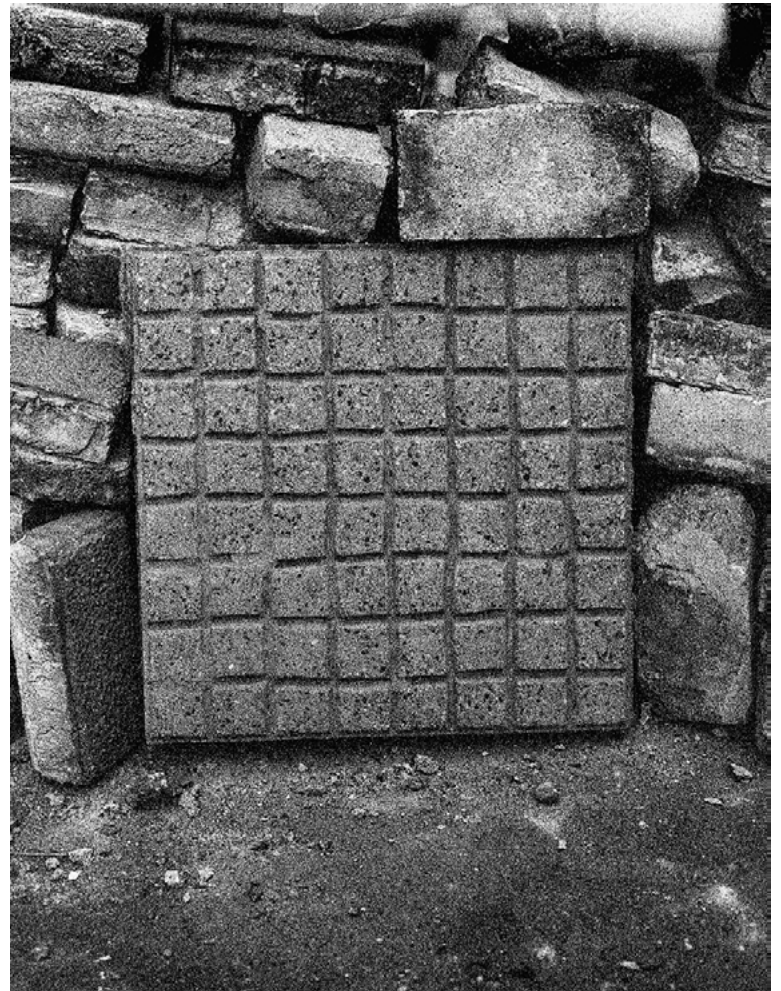

ESCOMBROS

WEB

AÑO:
FORMATO:
IMPRESIÓN:

2019 - 2020
Analógico 120 y 35 mm
Inyección de tintas
pigmentadas

MEDIDA:
UNDS:
ENMARCADO:

Marco 55x72 | Obra 55x72
5 unds + 2 p/a
Aluminio negro
con vidrio de museo

VALOR:

$300.000